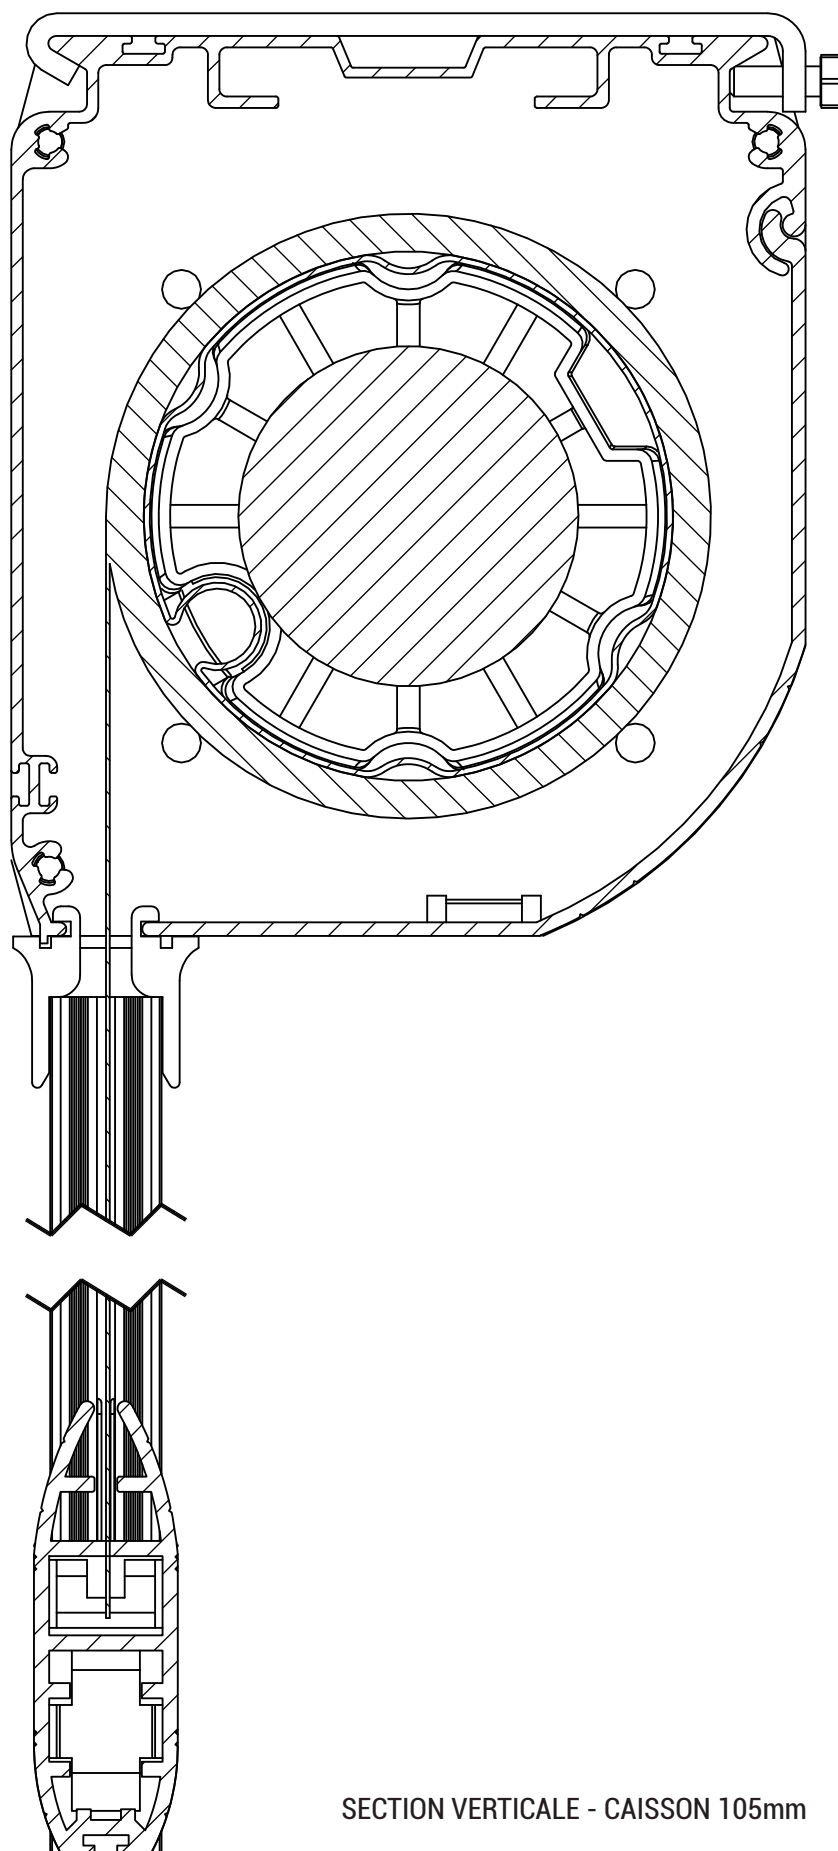

COUPE

SÉRIE
ROLL'UP

ZA.4103.MTR

SECTION VERTICALE - CAISSON 105mm