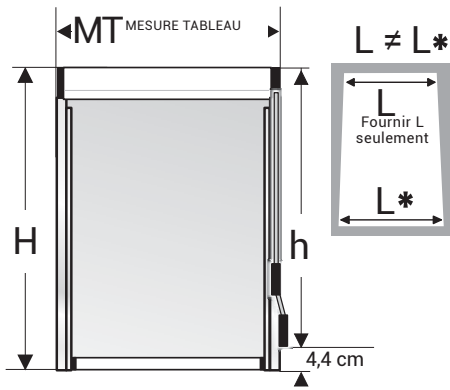

ROLL'UP POSE FRONTALE

ZA.4068.AST € 7,20

Seulement caisson de 64 mm

ZA.4172.AST € 18,00 pièce.

ZA.4069.AST € 38,80 m/l la paire

SÉRIE ROLL'UP

ZA.4067.AST

Standard Treuil à DROITE
Indiquer sur la commande le côté du treuil.
h conseillée > 120 cm du sol

Cais. 64mm au plafond

Cais. 64mm frontal

Cais. 80mm plafond

Cais. 80mm frontal

Cais.105mm plafond

Cais.105mm frontal

OPTIONS

RENOI À 45° - 90°