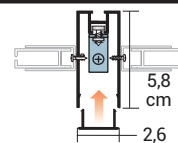

ROLL'UP POSE FRONTALE

ZA.4068.AST € 7,20

Seulement caisson de 64 mm

ZA.4172.AST € 18,00 pièce.

ZA.4069.AST € 38,80 m/l la paire

SÉRIE ROLL'UP

ZA.4067.AST

Standard Treuil à DROITE
Indiquer sur la commande le côté du treuil.
h conseillée > 120 cm du sol

Cais. 64mm au plafond

Cais. 64mm frontal

Cais. 80mm plafond

Cais. 80mm frontal

Cais.105mm plafond

Cais.105mm frontal

OPTIONS

RENOI À 45° - 90°

PROFIL POUR MONTAGE EN CONTINU

€ 35,00 Pièce.

20056 + 20057

€ 26,50 m/l

ÉQUERRES

70166

€ 11,00 2 pcs

*VOIR LES CONDITIONS GÉNÉRALES DE VENTE