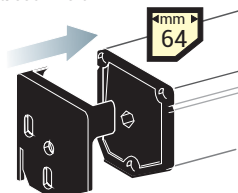

Couleur des accessoires

9010/1013 Blanc

Toutes les autres Noir

Autre couleur : à spécifier sur la commande

DONNÉES TECHNIQUES PAGE 196

VARIANTES

ROLL'UP AVEC GUIDE AVEC GUIDE E

TREUIL DEBRAYABLE POUR LIEUX PUBLICS

ROLL'UP POSE FRONTALE

ZA.4068.AST € 7,20

Seulement caisson de 64 mm

ZA.4172.AST € 18,00 pièce.

ZA.4069.AST € 38,80 m/l la paire

SÉRIE ROLL'UP

ZA.4067.AST

Standard Treuil à DROITE
Indiquer sur la commande le côté du treuil.
h conseillée > 120 cm du sol