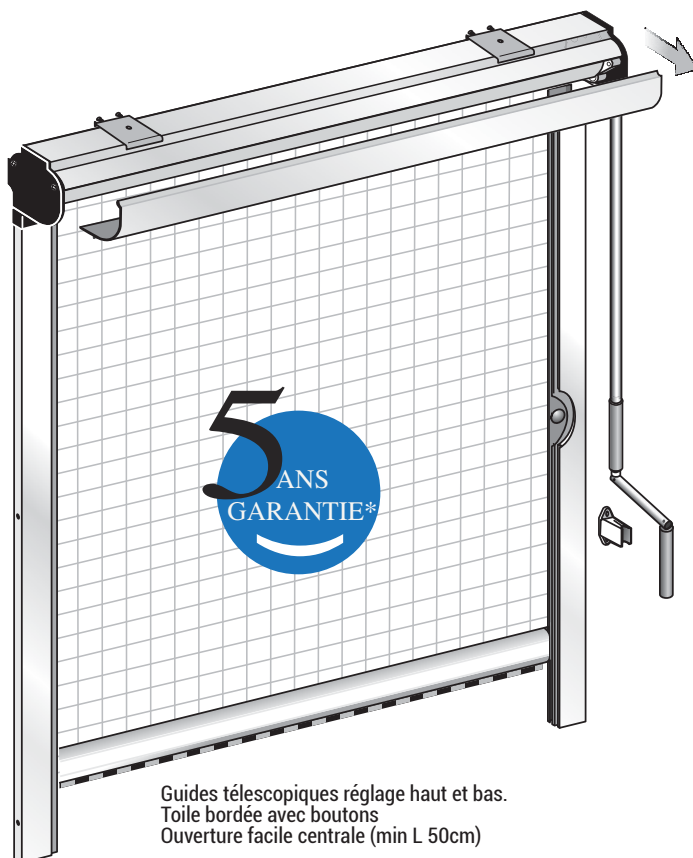

SÉRIE ROLL'UP

MOUSTIQUAIRE
COMMANDE PAR TREUIL
Guides Téléscopiques. Toile Bordée

ZA.4067.AST

UNI EN 13561 : 2009

EXTÉRIEUR

MOUSTIQUAIRE
à enroulement

COMMANDE PAR TREUIL

Pose Plafond

Guides télescopiques réglage haut et bas.
Toile bordée avec boutons
Ouverture facile centrale (min L 50cm)

COULEUR ALUMINIUM

001 - Anodisé ALU

229 - Bronze Vernis

231 - Tête de maure clair

230 - Tête de maure vernis

ROLL'UP POSE FRONTALE

ZA.4068.AST € 7,20

Seulement caisson de 64 mm

ZA.4172.AST € 18,00 pièce.

ZA.4069.AST € 38,80 m/l la paire

SÉRIE ROLL'UP

ZA.4067.AST

Standard Treuil à DROITE
Indiquer sur la commande le côté du treuil.
h conseillée > 120 cm du sol

Cais. 64mm au plafond

Cais. 64mm frontal

Cais. 80mm plafond

Cais. 80mm frontal

Cais.105mm plafond

Cais.105mm frontal

OPTIONS

RENOI À 45° - 90°