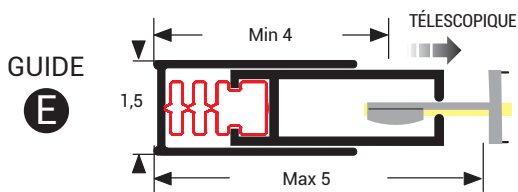

Cais. 64mm au plafond

Cais. 64mm frontal

Cais. 80mm plafond

Cais. 80mm frontal

Cais.105mm plafond

Cais.105mm frontal

OPTIONS

RENOI À 45° - 90°

PROFIL POUR MONTAGE EN CONTINU

€ 35,00 Pièce.

20056 + 20057

€ 26,50 m/l

ÉQUERRES

70166

€ 11,00 2 pcs

*VOIR LES CONDITIONS GÉNÉRALES DE VENTE