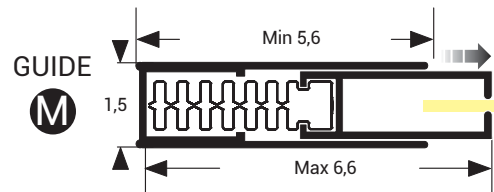

Guides télescopiques réglage haut et bas.
Toile bordée avec boutons
Ouverture facile centrale (min L 50cm)

COULEUR ALUMINIUM

001 - Anodisé ALU

229 - Bronze Vernis

231 - Tête de maure clair

230 - Tête de maure vernis

ROLL'UP POSE FRONTALE

ZA.4068.AST € 7,20

Seulement caisson de 64 mm

ZA.4172.AST € 18,00 pièce.

ZA.4069.AST € 38,80 m/l la paire

SÉRIE ROLL'UP

ZA.4067.AST

Standard Treuil à DROITE
Indiquer sur la commande le côté du treuil.
h conseillée > 120 cm du sol

Cais. 64mm au plafond

Cais. 64mm frontal

Cais. 80mm plafond

Cais. 80mm frontal

Cais.105mm plafond

Cais.105mm frontal

OPTIONS

RENOI À 45° - 90°

PROFIL POUR MONTAGE EN CONTINU

€ 35,00 Pièce.

20056 + 20057

€ 26,50 m/l

ÉQUERRES

70166

€ 11,00 2 pcs

*VOIR LES CONDITIONS GÉNÉRALES DE VENTE