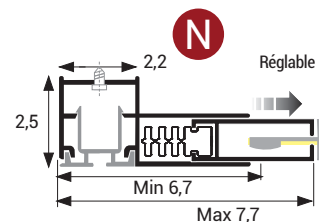

ROLL'UP POSE FRONTALE

ZA.4068.AST € 7,20

Seulement caisson de 64 mm

ZA.4172.AST € 18,00 pièce.

ZA.4069.AST € 38,80 m/l la paire

SÉRIE ROLL'UP

ZA.4067.AST

Standard Treuil à DROITE
Indiquer sur la commande le côté du treuil.
h conseillée > 120 cm du sol

Cais. 64mm au plafond

Cais. 64mm frontal

Cais. 80mm plafond

Cais. 80mm frontal

Cais.105mm plafond

Cais.105mm frontal

OPTIONS

RENOI À 45° - 90°