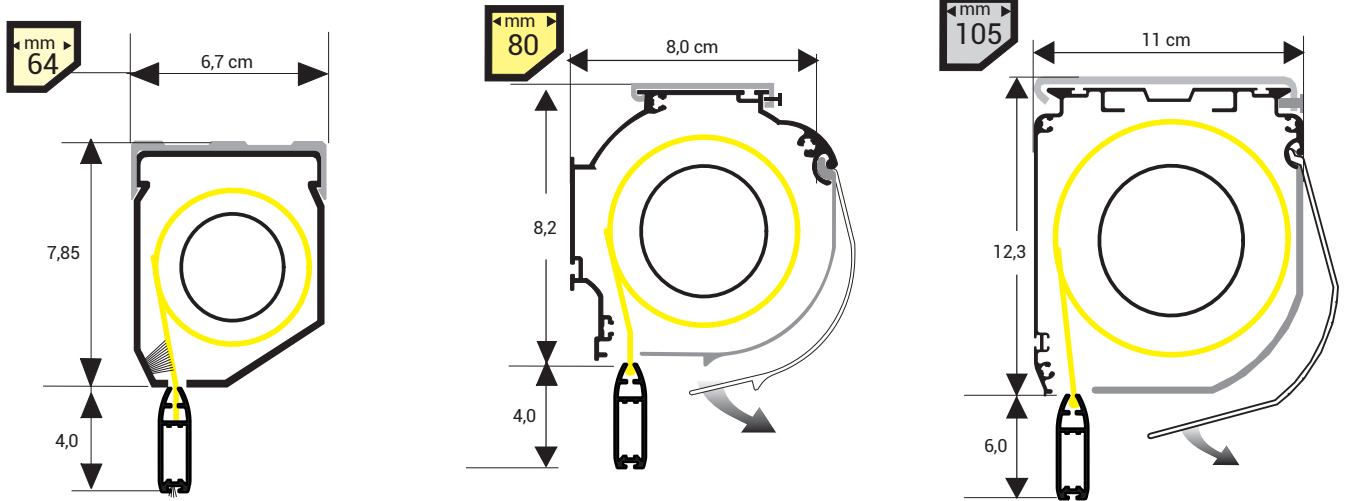

Guides télescopiques réglage haut et bas.
Toile bordée avec boutons
Ouverture facile centrale (min L 50cm)

COULEUR ALUMINIUM

001 - Anodisé ALU

229 - Bronze Vernis

231 - Tête de maure clair

230 - Tête de maure vernis

ROLL'UP POSE FRONTALE

ZA.4068.AST € 7,20

Seulement caisson de 64 mm

ZA.4172.AST € 18,00 pièce.

ZA.4069.AST € 38,80 m/l la paire

SÉRIE ROLL'UP

ZA.4067.AST

Standard Treuil à DROITE
Indiquer sur la commande le côté du treuil.
h conseillée > 120 cm du sol

Cais. 64mm au plafond

Cais. 64mm frontal

Cais. 80mm plafond

Cais. 80mm frontal

Cais.105mm plafond

Cais.105mm frontal

OPTIONS

RENOI À 45° - 90°