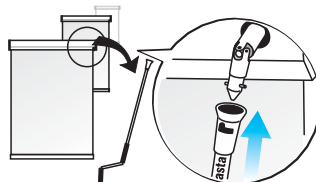

Couleur des accessoires

9010/1013 Blanc

Toutes les autres Noir

Autre couleur : à spécifier sur la commande

DONNÉES TECHNIQUES PAGE 196

VARIANTES

ROLL'UP AVEC GUIDE AVEC GUIDE E

TREUIL DEBRAYABLE POUR LIEUX PUBLICS

ROLL'UP POSE FRONTALE

ZA.4068.AST € 7,20

Seulement caisson de 64 mm

ZA.4172.AST € 18,00 pièce.

ZA.4069.AST € 38,80 m/l la paire

SÉRIE ROLL'UP

ZA.4067.AST

Standard Treuil à DROITE
Indiquer sur la commande le côté du treuil.
h conseillée > 120 cm du sol