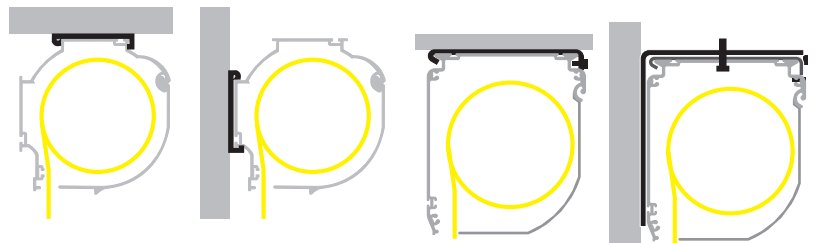

Guides télescopiques réglage haut et bas.
Toile bordée avec boutons
Ouverture facile centrale (min L 50cm)

COULEUR ALUMINIUM

001 - Anodisé ALU

229 - Bronze Vernis

231 - Tête de maure clair

230 - Tête de maure vernis

ROLL'UP POSE FRONTALE

ZA.4068.AST € 7,20

Seulement caisson de 64 mm

ZA.4172.AST € 18,00 pièce.

ZA.4069.AST € 38,80 m/l la paire

SÉRIE ROLL'UP

ZA.4067.AST

Standard Treuil à DROITE
Indiquer sur la commande le côté du treuil.
h conseillée > 120 cm du sol

Cais. 64mm au plafond

Cais. 64mm frontal

Cais. 80mm plafond

Cais. 80mm frontal

Cais.105mm plafond

Cais.105mm frontal

OPTIONS

RENOI À 45° - 90°

PROFIL POUR MONTAGE EN CONTINU

€ 35,00 Pièce.

20056 + 20057

€ 26,50 m/l

ÉQUERRES

70166

€ 11,00 2 pcs

*VOIR LES CONDITIONS GÉNÉRALES DE VENTE