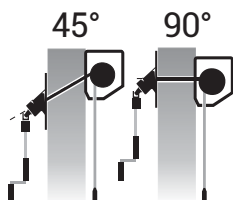

OPTIONS

RENOI À 45° - 90°

PROFIL POUR MONTAGE EN CONTINU

€ 35,00 Pièce.